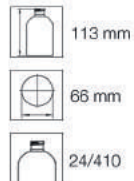

MARTA

Base colors:

275 ml

350 ml

500 ml

MENTHOL

250 ml

500 ml