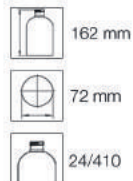

MARTA

Base colors:

275 ml

350 ml

500 ml

MENTHOL

250 ml

500 ml