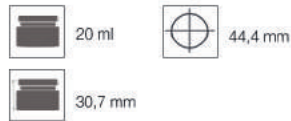

Base colors: ☐