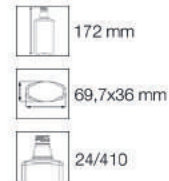

MARTA

Base colors:

275 ml

350 ml

500 ml

MENTHOL

250 ml

500 ml