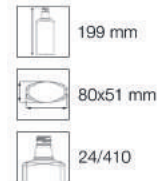

MARTA

Base colors:

275 ml

350 ml

500 ml

MENTHOL

250 ml

500 ml