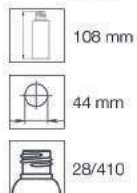

28/410

100 ml

96 mm

46 mm

28/410

BVP

Base colors:   

115/1