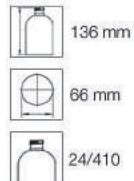

MARTA

Base colors:

275 ml

350 ml

500 ml

MENTHOL

250 ml

500 ml